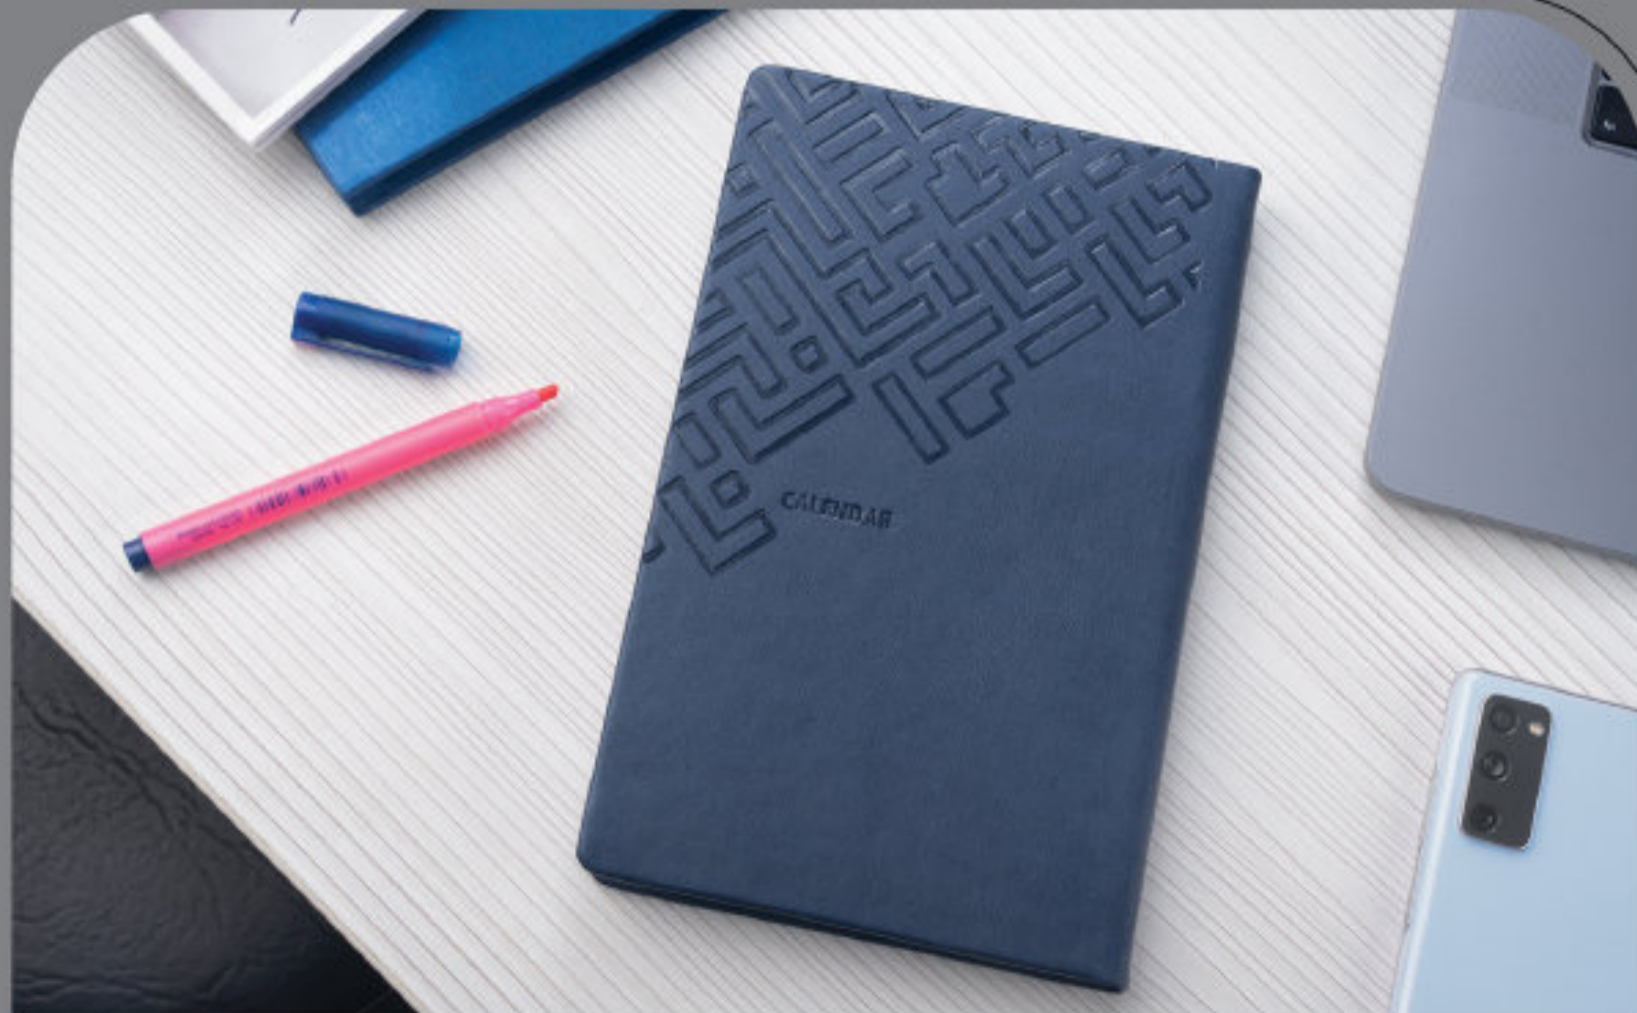

کد: SA-۲

■ نام محصول: سالنامه اروپایی ترمو آیهان

■ قطع: ۱۳x۲۲

■ نوع چاپ: داغکوب