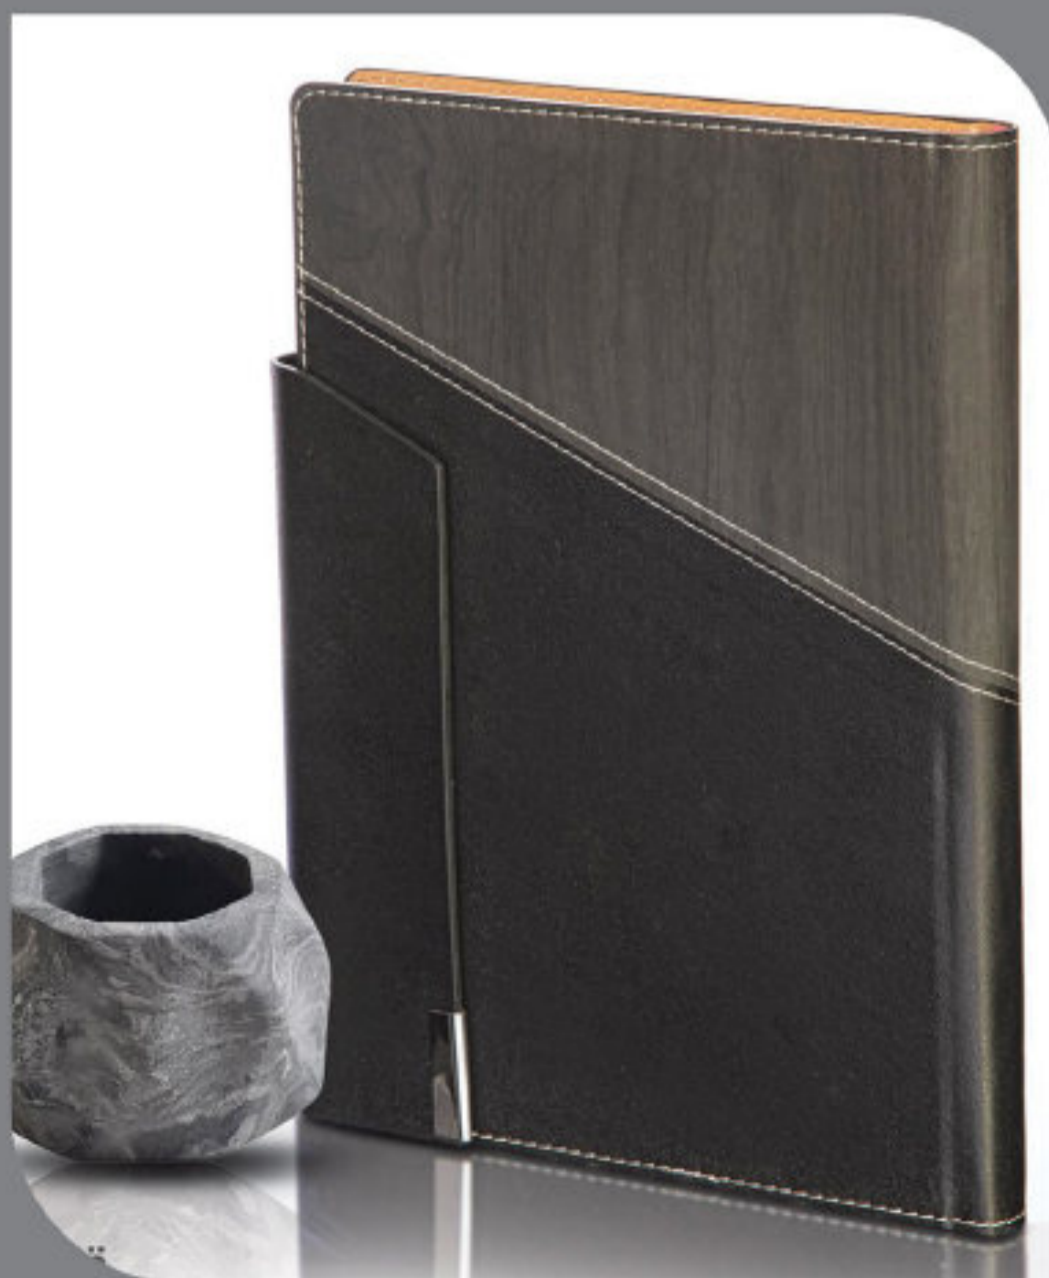

سررسید وزیری کژال

- قطع :وزیری
- صحافی : لاین تمام اتوماتیک
- جلد:ترمو وارداتی با قابلیت چاپ طلاکوب ، داغکوب و حک لیزر
- ۳۲۰ صفحه کاغذ کرم با چاپ ۲ رنگ قرمز و مشکی
- بدرقه : ۱۲۰ گرم خارجی